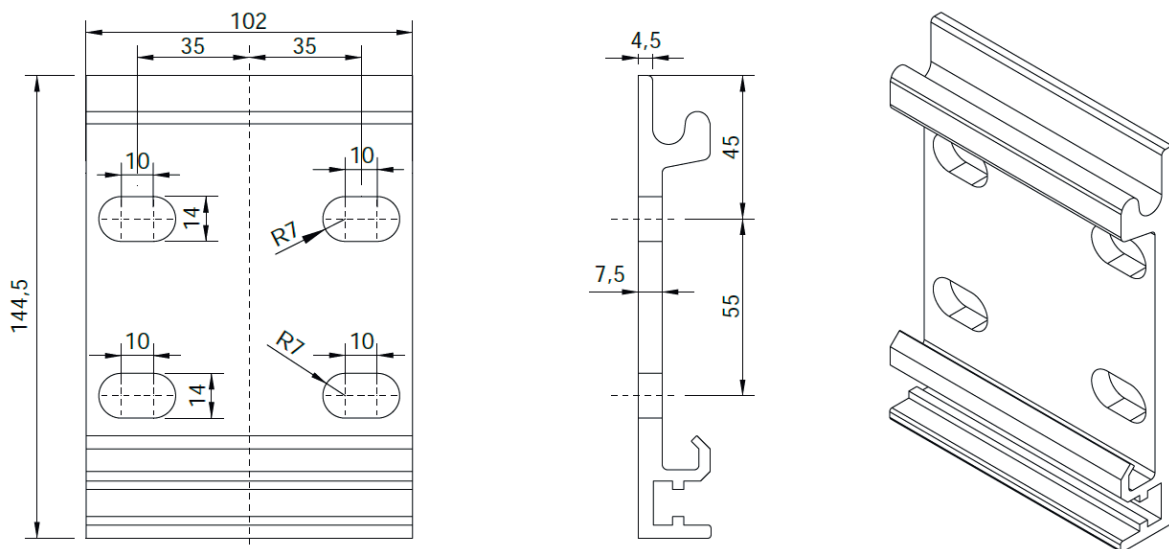

Deljemi

BASE LUX

El modelo BASE LUX es un toldo con cofre y brazos extensibles sobre soportes laterales fijos que cuenta con contraplaca de anclaje y brazos con doble cadena de acero inoxidable. Los soportes permiten instalar el toldo a pared o a techo y disponen también de un tornillo para la regulación que permite el correcto acoplamiento de los perfiles.

Cuadro de cobertura e inclinación para instalación de pared/techo

Diámetro del tubo de enroll* $\varnothing 70-80\text{mm}$

Peso aproximado del producto (sin la lona)* ~65kg

*Estos parámetros variarán en función de las medidas de la estructura y de los metros y material de lona que soporten.

Tamaño mínimo del toldo	
Línea mín.	Salida
2 m	1,5 m
Línea máx.	Salida
4,5 m	3 m

Despiece del producto

Tamaño de los soportes

Beljemi Online
Tienda de Toldos, Estores y Lonas para Toldos

Bulevard dels Musics 11, L'Alfás del Pi, Alicante
Tlf: 672 20 35 22
www.beljemi.com/es
info@beljemi.com