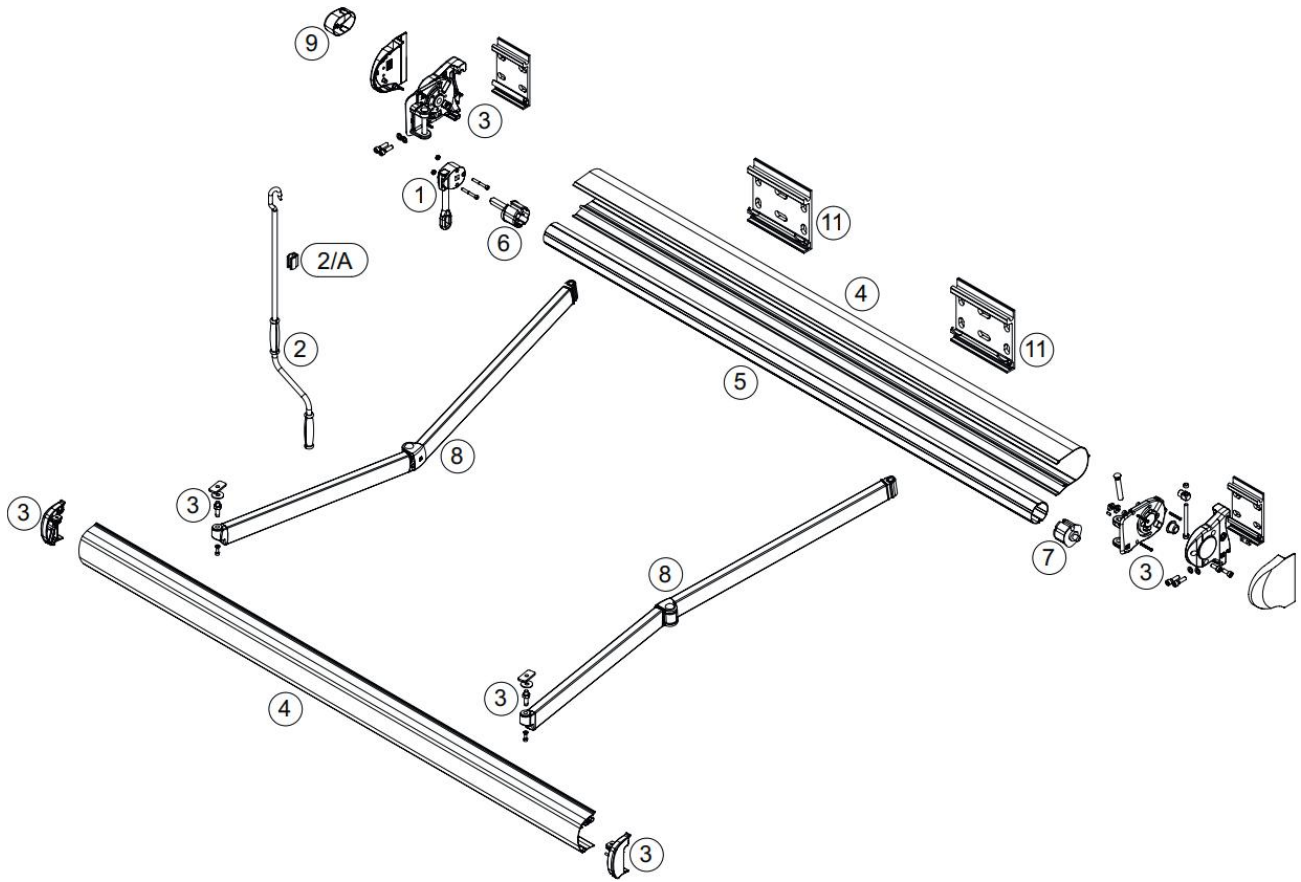

Deljemi

BASE LUX

El modelo BASE LUX es un toldo con cofre y brazos extensibles sobre soportes laterales fijos que cuenta con contraplaca de anclaje y brazos con doble cadena de acero inoxidable. Los soportes permiten instalar el toldo a pared o a techo y disponen también de un tornillo para la regulación que permite el correcto acoplamiento de los perfiles.

Cuadro de cobertura e inclinación para instalación de pared/techo

Diámetro del tubo de enroll* $\varnothing 70-80\text{mm}$

Peso aproximado del producto (sin la lona)* ~65kg

*Estos parámetros variarán en función de las medidas de la estructura y de los metros y material de lona que soporten.

Tamaño mínimo del toldo	
Línea mín.	Salida
2 m	1,5 m
Línea máx.	Salida
4,5 m	3 m

Despiece del producto

Tamaño de los soportes

Beljemi Online
Tienda de Toldos, Estores y Lonas para Toldos

Bulevard dels Musics 11, L'Alfás del Pi, Alicante
Tlf: 672 20 35 22
www.beljemi.com/es
info@beljemi.com