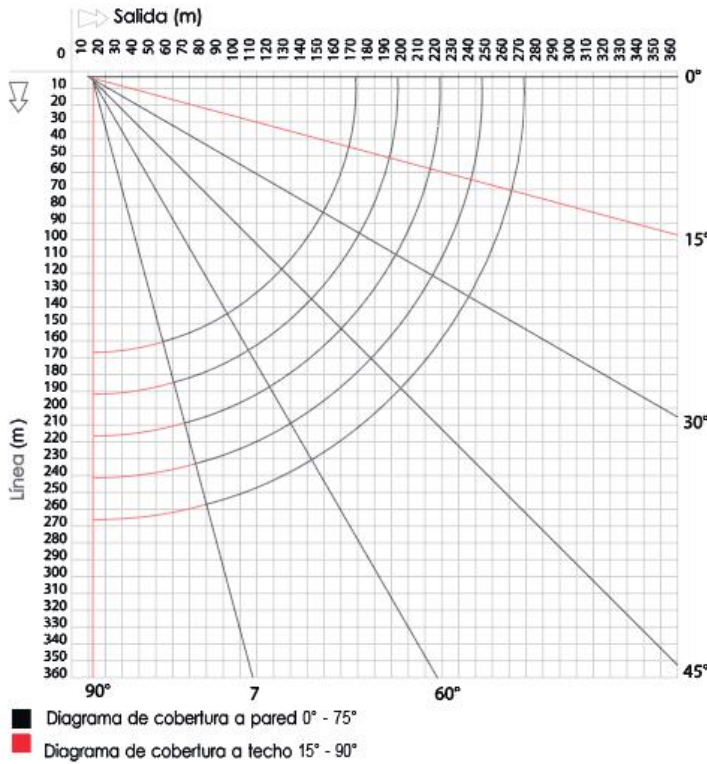

Deljemi

BASE LUX

El modelo BASE LUX es un toldo con cofre y brazos extensibles sobre soportes laterales fijos que cuenta con contraplaca de anclaje y brazos con doble cadena de acero inoxidable. Los soportes permiten instalar el toldo a pared o a techo y disponen también de un tornillo para la regulación que permite el correcto acoplamiento de los perfiles.

Cuadro de cobertura e inclinación para instalación de pared/techo

Diámetro del tubo de enroll* $\varnothing 70-80\text{mm}$

Peso aproximado del producto (sin la lona)* ~65kg

*Estos parámetros variarán en función de las medidas de la estructura y de los metros y material de lona que soporten.

Tamaño mínimo del toldo	
Línea mín.	Salida
2 m	1,5 m
Línea máx.	Salida
4,5 m	3 m

Despiece del producto

Tamaño de los soportes

Beljemi Online
Tienda de Toldos, Estores y Lonas para Toldos

Bulevard dels Musics 11, L'Alfás del Pi, Alicante
Tlf: 672 20 35 22
www.beljemi.com/es
info@beljemi.com