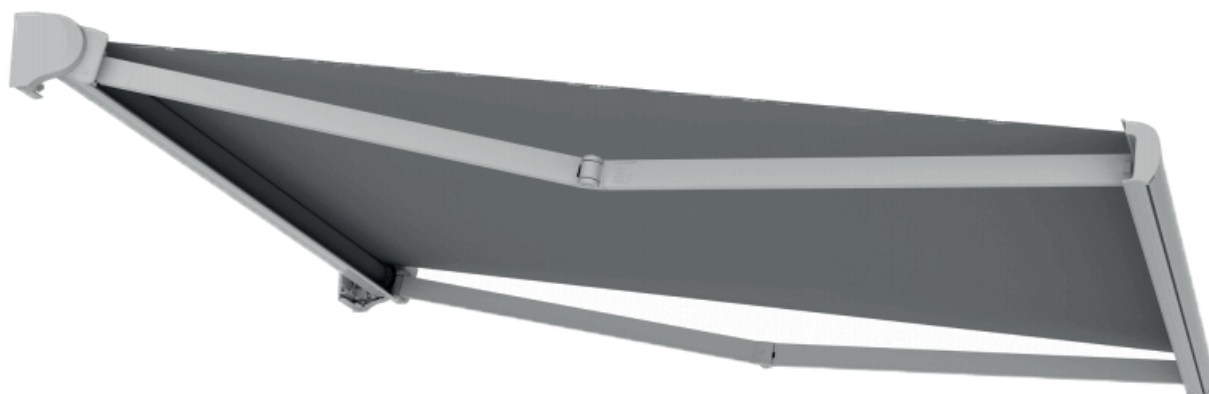

Deljemi

BASE LUX

El modelo BASE LUX es un toldo con cofre y brazos extensibles sobre soportes laterales fijos que cuenta con contraplaca de anclaje y brazos con doble cadena de acero inoxidable. Los soportes permiten instalar el toldo a pared o a techo y disponen también de un tornillo para la regulación que permite el correcto acoplamiento de los perfiles.

Cuadro de cobertura e inclinación para instalación de pared/techo

Diámetro del tubo de enroll* $\varnothing 70-80\text{mm}$

Peso aproximado del producto (sin la lona)* ~65kg

*Estos parámetros variarán en función de las medidas de la estructura y de los metros y material de lona que soporten.