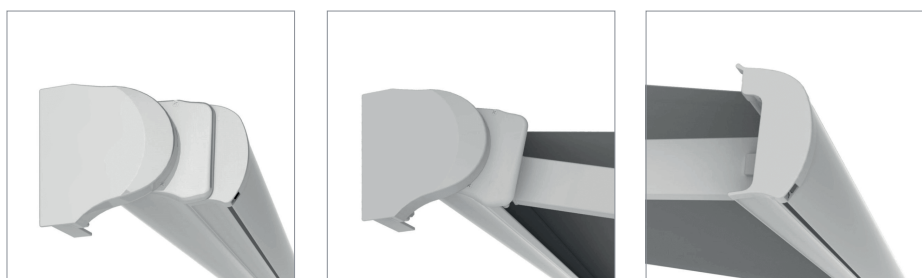

Deljemi

BASE LUX

El modelo BASE LUX es un toldo con cofre y brazos extensibles sobre soportes laterales fijos que cuenta con contraplaca de anclaje y brazos con doble cadena de acero inoxidable. Los soportes permiten instalar el toldo a pared o a techo y disponen también de un tornillo para la regulación que permite el correcto acoplamiento de los perfiles.

Cuadro de cobertura e inclinación para instalación de pared/techo

Diámetro del tubo de enroll* $\varnothing 70-80\text{mm}$

Peso aproximado del producto (sin la lona)* ~65kg

*Estos parámetros variarán en función de las medidas de la estructura y de los metros y material de lona que soporten.

Tamaño mínimo del toldo	
Línea mín.	Salida
2 m	1,5 m
Línea máx.	Salida
4,5 m	3 m

Despiece del producto

Tamaño de los soportes

Beljemi Online
Tienda de Toldos, Estores y Lonas para Toldos

Bulevard dels Musics 11, L'Alfás del Pi, Alicante
Tlf: 672 20 35 22
www.beljemi.com/es
info@beljemi.com