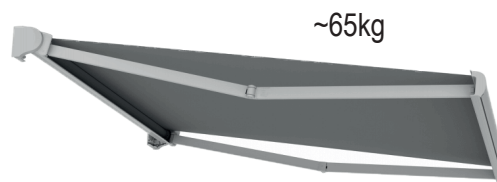

Deljemi

BASE LUX

El modelo BASE LUX es un toldo con cofre y brazos extensibles sobre soportes laterales fijos que cuenta con contraplaca de anclaje y brazos con doble cadena de acero inoxidable. Los soportes permiten instalar el toldo a pared o a techo y disponen también de un tornillo para la regulación que permite el correcto acoplamiento de los perfiles.

Cuadro de cobertura e inclinación para instalación de pared/techo

Diámetro del tubo de enroll* $\varnothing 70-80\text{mm}$

Peso aproximado del producto (sin la lona)* ~65kg

*Estos parámetros variarán en función de las medidas de la estructura y de los metros y material de lona que soporten.