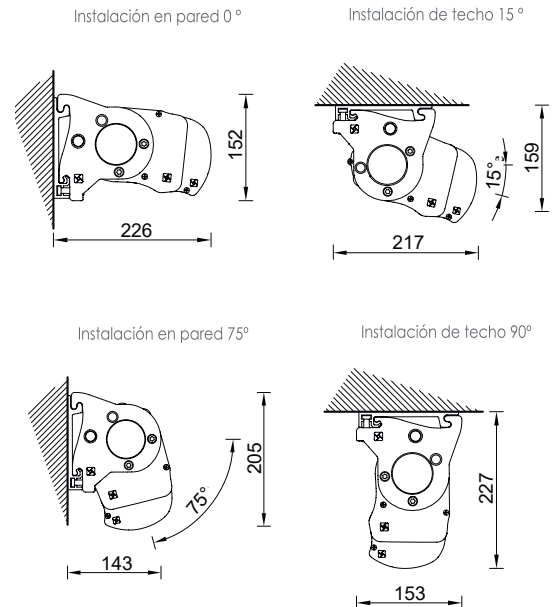

Deljemi

BASE LUX

El modelo BASE LUX es un toldo con cofre y brazos extensibles sobre soportes laterales fijos que cuenta con contraplaca de anclaje y brazos con doble cadena de acero inoxidable. Los soportes permiten instalar el toldo a pared o a techo y disponen también de un tornillo para la regulación que permite el correcto acoplamiento de los perfiles.

Cuadro de cobertura e inclinación para instalación de pared/techo

Diámetro del tubo de enroll* $\varnothing 70-80\text{mm}$

Peso aproximado del producto (sin la lona)* ~65kg

*Estos parámetros variarán en función de las medidas de la estructura y de los metros y material de lona que soporten.

Tamaño mínimo del toldo	
Línea mín.	Salida
2 m	1,5 m
Línea máx.	Salida
4,5 m	3 m

Despiece del producto

Tamaño de los soportes

Beljemi Online
Tienda de Toldos, Estores y Lonas para Toldos

Bulevard dels Musics 11, L'Alfás del Pi, Alicante
Tlf: 672 20 35 22
www.beljemi.com/es
info@beljemi.com