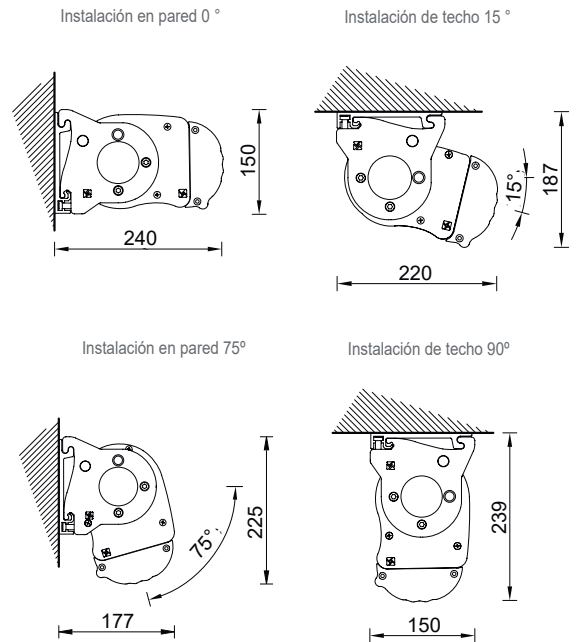

Deljemi

ENZO LUX

El modelo ENZO LUX es un toldo con cofre y brazos extensibles sobre soportes laterales fijos que cuenta con contraplaca de anclaje y brazos con doble cadena de acero inoxidable. Los soportes permiten instalar el toldo a pared o a techo y disponen también de un tornillo para la regulación que permite el correcto acoplamiento de los perfiles.

Cuadro de cobertura e inclinación para instalación de pared/techo

Diámetro del tubo de enroll* $\varnothing 70-80\text{mm}$

Peso aproximado del producto (sin la lona)* ~70kg

*Estos parámetros variarán en función de las medidas de la estructura y de los metros y material de lona que soporten.

| Tamaño mínimo del toldo | |
|-------------------------|--------|
| Línea mín. | Salida |
| 2 m | 1,5 m |
| Línea m ax. | Salida |
| 6 m | 3 m |

Beljemi Online
Tienda de Toldos, Estores y Lonas para Toldos