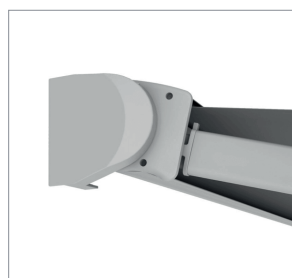

Deljemi

ENZO LUX

El modelo ENZO LUX es un toldo con cofre y brazos extensibles sobre soportes laterales fijos que cuenta con contraplaca de anclaje y brazos con doble cadena de acero inoxidable. Los soportes permiten instalar el toldo a pared o a techo y disponen también de un tornillo para la regulación que permite el correcto acoplamiento de los perfiles.

Cuadro de cobertura e inclinación para instalación de pared/techo

Diámetro del tubo de enroll* $\varnothing 70-80\text{mm}$

Peso aproximado del producto (sin la lona)* ~70kg

*Estos parámetros variarán en función de las medidas de la estructura y de los metros y material de lona que soporten.

| Tamaño mínimo del toldo | |
|-------------------------|--------|
| Línea mín. | Salida |
| 2 m | 1,5 m |
| Línea m ax. | Salida |
| 6 m | 3 m |

Beljemi Online
Tienda de Toldos, Estores y Lonas para Toldos