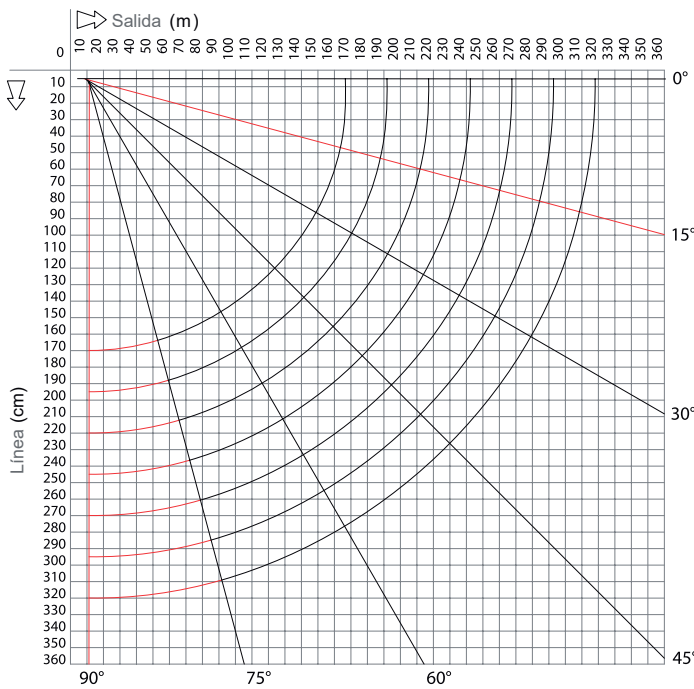

Deljemi

ENZO LUX

El modelo ENZO LUX es un toldo con cofre y brazos extensibles sobre soportes laterales fijos que cuenta con contraplaca de anclaje y brazos con doble cadena de acero inoxidable. Los soportes permiten instalar el toldo a pared o a techo y disponen también de un tornillo para la regulación que permite el correcto acoplamiento de los perfiles.

Cuadro de cobertura e inclinación para instalación de pared/techo

Diámetro del tubo de enroll* $\varnothing 70-80\text{mm}$

Peso aproximado del producto (sin la lona)* ~70kg

*Estos parámetros variarán en función de las medidas de la estructura y de los metros y material de lona que soporten.

| Tamaño mínimo del toldo | |
|-------------------------|--------|
| Línea mín. | Salida |
| 2 m | 1,5 m |
| Línea m ax. | Salida |
| 6 m | 3 m |

Beljemi Online
Tienda de Toldos, Estores y Lonas para Toldos