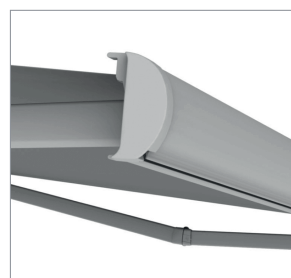

Deljemi

ENZO LUX

El modelo ENZO LUX es un toldo con cofre y brazos extensibles sobre soportes laterales fijos que cuenta con contraplaca de anclaje y brazos con doble cadena de acero inoxidable. Los soportes permiten instalar el toldo a pared o a techo y disponen también de un tornillo para la regulación que permite el correcto acoplamiento de los perfiles.

Cuadro de cobertura e inclinación para instalación de pared/techo

Diámetro del tubo de enroll* $\varnothing 70-80\text{mm}$

Peso aproximado del producto (sin la lona)* ~70kg

*Estos parámetros variarán en función de las medidas de la estructura y de los metros y material de lona que soporten.

| Tamaño mínimo del toldo | |
|-------------------------|--------|
| Línea mín. | Salida |
| 2 m | 1,5 m |
| Línea m ax. | Salida |
| 6 m | 3 m |

Beljemi Online
Tienda de Toldos, Estores y Lonas para Toldos